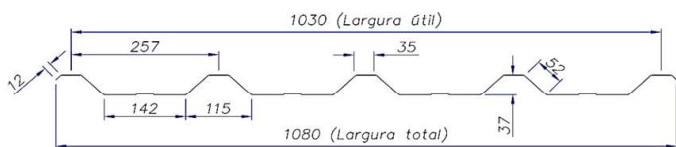

Trapezoidal TN 40/1020