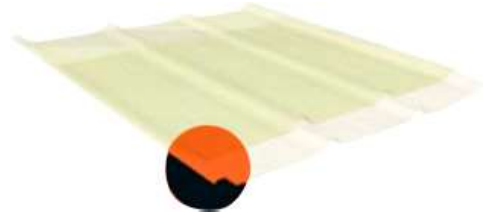

Trapezoidal TN 35/1050