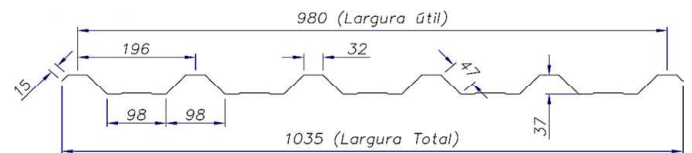

Trapezoidal TN 40/980