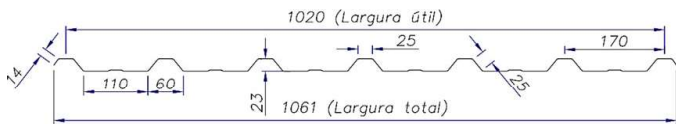

Trapezoidal TN 25/1020