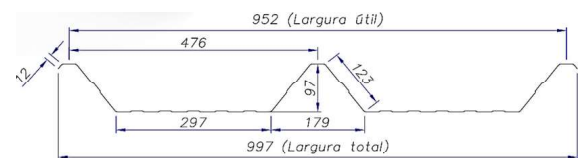

Trapezoidal TN 100/952

Entre em contato!

75 3616-2001

75 99715-2020

Av. Eduardo Fróes da Mota, 1671 - Parque Getúlio Vargas (44076-822) - Feira de Santana - Bahia

www.telhasnordeste.com.br