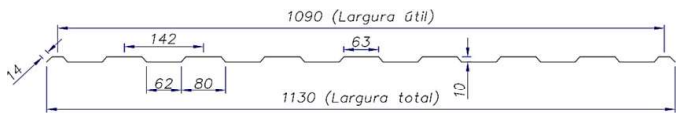

Trapezoidal TN 10/1090