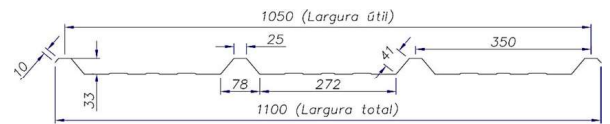

Trapezoidal TN 35/1050